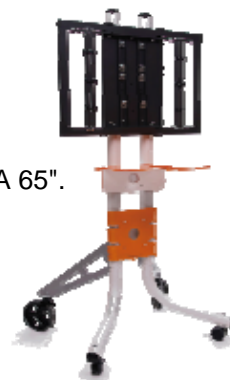

CABLES Y MOSQUETONES DE SEGURIDAD

22449	RS/T20	CABLE DE SEGURIDAD DE 3mm. 20cm 100Kg	2,72 €
22450	RS/T40	CABLE DE SEGURIDAD DE 3mm. 40cm 100Kg	2,71 €
22451	RS/T60	CABLE DE SEGURIDAD DE 3mm. 60cm 100Kg	2,72 €
22452	RS/U20	CABLE DE SEGURIDAD DE 1,5mm. 20cm.50Kg	2,61 €
22453	RS/U40	CABLE DE SEGURIDAD DE 1,5mm. 40cm.50Kg	2,35 €
22454	RS/U60	CABLE DE SEGURIDAD DE 1,5mm. 60cm.50Kg	2,52 €

22301	SB/60-G	MOSQUETÓN DE SEGURIDAD	1,74 €

CABLES HOMOLOGADOS CON CIERRE DE ROSCA

22305	372019	60CM 10KG 3mm. CON MOSQUETÓN INCLUIDO.	6,00 €
22306	372020	60CM 30KG 4mm. CON MOSQUETÓN INCLUIDO.	8,00 €
22307	372021	60CM 45KG 5mm. CON MOSQUETÓN INCLUIDO.	8,40 €
22308	372022	60CM 60KG 6mm. CON MOSQUETÓN INCLUIDO.	10,00 €
22309	372023	60CM 100KG 8mm. CON MOSQUETÓN INCLUIDO.	15,00 €
22310	372024	100CM 100KG 8mm. CON MOSQUETÓN INCLUIDO.	17,00 €

ADAPTADORES

22003	AD/S-14B	ADAPTADOR TUBO TRÍPODE LUZ A BAFLE	9,17 €
22364	AD/L-14B	ADAPTADOR TUBO TRIPODE BAFLE A LUZ	9,82 €
22367	BS/X-36	ADAPTADOR TUBO 36mm	8,30 €
22368	BS/X-31	ADAPTADOR TUBO 31mm	8,95 €
22134	RP/66	ADAPTADOR DE TRÍPODE A FOCO	8,64 €